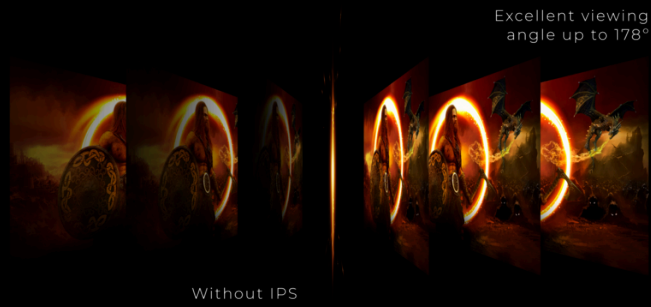

ADJUSTABLE
STAND

IPS WIDE VIEW

The Q27G2S/EU sports a 27" IPS-panel with a QHD 2K resolution to display your favourite game with captivating graphics. A rapid refresh rate of 165Hz, a response time of 1ms MPRT and G-Sync compatibility ensure the clear images can be upheld no matter how riotous your in-game teamfights become!

- **Độ phân giải QHD**
- **Tấm nền IPS**
- **Tốc độ làm mới 165Hz**
- **Chân đế điều chỉnh độ cao**
- **Chân đế tính năng xoay**
- **Giảm độ trễ đầu vào**

ĐỘ PHÂN GIẢI QHD

Với độ phân giải 2560 x 1440, Quad HD (QHD) mang đến chất lượng hình ảnh vượt trội và hình ảnh sắc nét thể hiện những chi tiết nhỏ nhất. Tỷ lệ khung hình 16:9 màn ảnh rộng cung cấp nhiều không gian để trải rộng và làm việc, đồng thời cho phép bạn thưởng thức các trò chơi hoặc phim ở kích thước gốc.

Full HD 1920 x 1080

QHD 2560 x 1440

TẤM NỀN IPS

Tấm nền IPS hiển thị màu sắc sống động như thật nhưng rực rỡ và chân thực. Màu sắc không bị sai màu cho dù bạn nhìn màn hình từ góc độ nào

TỐC ĐỘ LÀM MỚI 165HZ