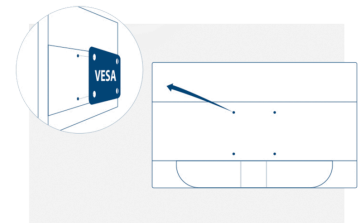

Chân đế Vesa

Chân đế Ergo Base của AOC mang lại sự linh hoạt, độ bền và sự tiện dụng trong một gói sản phẩm. Nhưng nếu bạn vẫn muốn sử dụng giá treo tường hoặc sắp xếp nhiều màn hình sử dụng giá đỡ trên bàn? Giá đỡ VESA mang đến cho bạn tính linh hoạt cao nhất. Đảo ngược, chế độ xoay, chồng lên nhau, gắn màn hình của bạn ở bất kỳ vị trí nào bạn muốn bằng cách sử dụng giá đỡ của bên thứ ba và chân đế nhờ tùy chọn giá đỡ VESA.