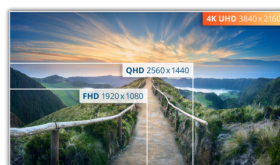

Monitor IPS de 27", minimalista y limpio, con una magnífica calidad de imagen

El U27V4EA cuenta con una pantalla plana IPS de 27" sin marco en 3 lados y resolución UHD, en un diseño limpio y minimalista. Tecnologías que protegen la vista como Flicker-Free (sin parpadeos) y Low Blue Light (luz azul baja).

Resolución UHD (4K)

La resolución 4K de ultra alta definición (3840 x 2160) ofrece una calidad de imagen ultranítida y permite a los usuarios ver más en la pantalla al mismo tiempo. Esto proporciona más espacio en la pantalla y muestra más detalles para obtener imágenes más nítidas y brillantes. Ya sea que estén trabajando en la próxima hermosa fotografía, diseño o incluso simplemente usándolos para productividad, los usuarios se maravillarán con la imagen verdadera y nítida que solo una pantalla UHD puede proporcionar.