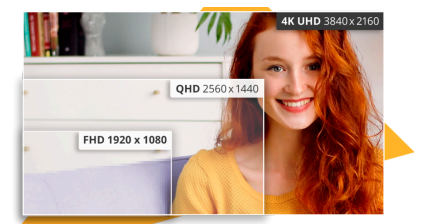

Resolución UHD (4K)
La resolución 4K de ultra alta definición (3840 x 2160) ofrece una calidad de imagen ultranítida y permite a los usuarios ver más en la pantalla al mismo tiempo. Esto proporciona más espacio en la pantalla y muestra más detalles para obtener imágenes más nítidas y brillantes. Ya sea que estén trabajando en la próxima hermosa fotografía, diseño o incluso simplemente usándolos para productividad, los usuarios se maravillarán con la imagen verdadera y nítida que solo una pantalla UHD puede proporcionar.