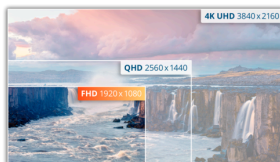

Panel IPS FHD de 27 pulgadas para aumentar la productividad en casa, con USB-C y PD65W

El AOC 24V5CE es un monitor sin marco de tres caras alimentado por un panel IPS de 27 pulgadas con resolución FHD, para ofrecer una magnífica experiencia de visualización. Está preparado para incrementar su productividad con USB-C con Power Delivery de hasta 65 W, cuatro puertos USB y HDMI.

Características

Resolución Full HD

¿Quieres ver una película en Blu-Ray a calidad total, disfrutar los juegos en alta resolución o leer texto nítido en aplicaciones de oficina? Gracias a su resolución Full HD de 1920 x 1080 píxeles, este monitor le permite hacer exactamente eso. No importa lo que esté viendo, con FULL HD se mostrará con mucho detalle sin necesidad de una tarjeta gráfica de alta gama o consumir muchos de los recursos de su sistema.