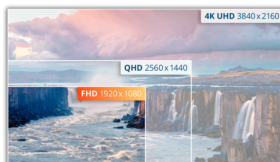

Panel IPS FHD de 24 pulgadas para la oficina doméstica más pequeña, con USB-C y PD65W

El AOC 24V5CE es un monitor sin marco de tres caras alimentado por un panel IPS de 24 pulgadas con resolución FHD, para ofrecer una magnífica experiencia de visualización. Está preparado para incrementar su productividad con USB-C con Power Delivery de hasta 65 W, cuatro puertos USB y HDMI.

Características

Resolución Full HD

¿Quieres ver una película en Blu-Ray a calidad total, disfrutar los juegos en alta resolución o leer texto nítido en aplicaciones de oficina? Gracias a su resolución Full HD de 1920 x 1080 píxeles, este monitor le permite hacer exactamente eso. No importa lo que esté viendo, con FULL HD se mostrará con mucho detalle sin necesidad de una tarjeta gráfica de alta gama o consumir muchos de los recursos de su sistema.