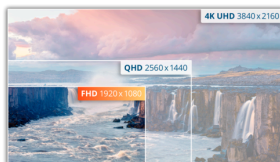

функции

Разрешение Full HD

Хотите посмотреть фильм Blu-ray в полном качестве, насладиться играми с высоким разрешением или читать четкий текст, используя офисные приложения? Благодаря разрешению Full HD 1920 x 1080 пикселей данный монитор позволит вам это. Чтобы вы не просматривали, разрешение Full HD позволит не упустить даже мельчайшие детали без необходимости в новейшем видеоадаптере или интенсивном использовании системных ресурсов.

Панель IPS

Панель IPS обеспечивает отличный обзор с реалистичными, но в то же время яркими и точными цветами. Цвета выглядят одинаково вне зависимости от угла просмотра дисплея.