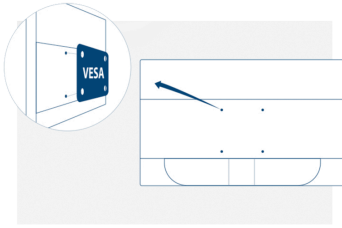

Панель VA

Панель VA (Vertical Alignment) отображает более глубокий черный цвет и обладает высокой контрастностью для более живого и яркого изображения.

Kensington Lock

Защитный замок Kensington является антикражной системой, состоящей из укрепленного металлического отверстия в корпусе соответствующего устройства, предназначенного для использования вместе с металлическим кабелем, крепящимся замком с ключом. Замки Kensington позволяют обезопасить ваш монитор AOC на LAN-мероприятиях, на предприятиях или везде, где вы его поставите.

ОБЩАЯ ИНФОРМАЦИЯ	
Наименование модели	M2470SWD2
Канал	B2C
Размеры изделия вместе с подставкой (Д x Ш x В)	Серия Basic
Семейство конструкций	70 ID
Дата запуска (расчетная)	30.12.2014
EAN	4038986144957

ИНФОРМАЦИЯ О ДИСПЛЕЕ	
Размер экрана (дюйм.)	23,6
Размер экрана (см)	59,944
Плоский/изогнутый	Плоский
Твердость дисплея	3H
Шаг пикселя (mm)	0,2715
Разрешение панели	1920x1080
Соотношение сторон	16:9
Тип панели	MVA
Тип подсветки	WLED
Max Частота обновления	60 Hz
Время отклика GtG	5 мс
Соотношение статической контрастности	3000:1
Соотношение динамической контрастности	50M:1
Угол обзора (CR10)	178/178
Цвета дисплея	16,7 млн
Brightness in nits	250 cd/m ²