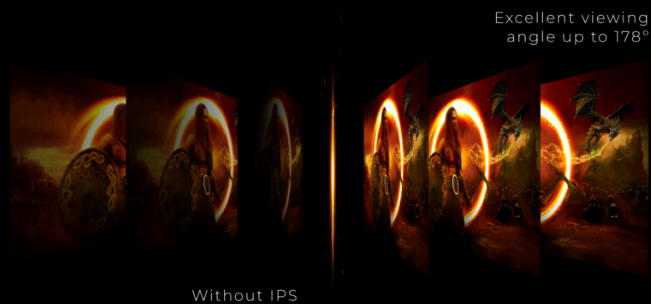

ПАНЕЛЬ IPS

Панель IPS обеспечивает отличный обзор с реалистичными, но в то же время яркими и точными цветами. Цвета выглядят одинаково вне зависимости от угла просмотра дисплея.

75HZ ЧАСТОТА ОБНОВЛЕНИЯ

Получите преимущество! С частотой обновления в 75 Гц, панель дисплея прорисовывает 75 кадров в секунду. Частота обновления в 75 Гц на 25 % быстрее предлагаемой на большинстве дисплеев базового уровня 60 Гц, но при этом остается доступной по цене и предоставляющей те дополнительные кадры, нужные игрокам, чтобы одолеть своих оппонентов.