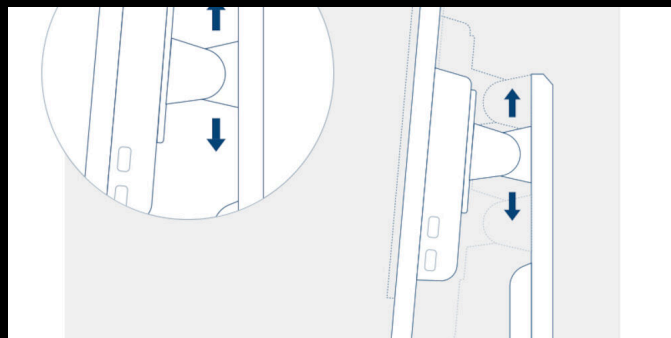

144HZ ЧАСТОТА ОБНОВЛЕНИЯ

Частота смены кадров в два раза быстрее по сравнению с другими мониторами – забудьте о зависании изображения и размытом изображении. Благодаря частоте обновления 144 Гц каждый кадр будет четким, вы увидите сверхплавную последовательность кадров, а также сможете точно нанести удары противнику и оценить высокоскоростные гонки во все их красе.