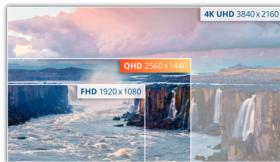

## Panel VA QHD de 32 pulgadas para lograr la máxima productividad y el mayor tiempo libre, USB-C y PD65W

El AOC Q32V5CE es un panel VA de 32 pulgadas con resolución QHD para disfrutar de una experiencia de visualización cómoda y excepcional en un chasis sin marco de tres lados. Preparado para incrementar su productividad con USB-C con Power Delivery de hasta 65 W, cuatro puertos USB y HDMI, además de ofrecerle todo lo que necesita para su tiempo libre.

### Resolución QHD

Con una resolución de 2560 x 1440, la pantalla Quad HD (QHD) ofrece una calidad superior de imagen e imágenes más precisas que desvelan los detalles más sutiles. La relación de aspecto de gran pantalla de 16:9 proporciona mucho espacio para repartir y trabajar, y también te permite disfrutar de juegos o películas en su tamaño original.