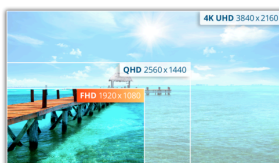

Modern och elegant 21,5-tums tresidig kantfri skärm med Full HD och ögonvårdande LowBlue- och FlickerFree-teknik

Modern design och skarpa Full HD-bilder. 22B2DM kombinerar en elegant tresidig ramlös panel med HDMI-anslutning. Njut av att arbeta eller spela med vidvinkel och ögonlugnande LowBlue- och FlickerFree-teknik.

VA-panelen

VA-panelen (Vertical Alignment) visar djupare svart och en hög kontrast för extra livliga och ljusa bilder.

HDMI

HDMI (High Definition Multimedia Interface) stöds av nuvarande spelkonsoler, nuvarande GPU, set-top-boxar, som stöder HDCP:s digitala innehållsskyddssystem. HDMI 1.3-1.4b-versionerna stöder upp till 144 Hz refresh rate@1080p och 75 Hz@1440p, medan HDMI 2.0-2.0b-versionerna stöder 240Hz@1080p, 144Hz@1440p och 60 Hz@2160p (4K).