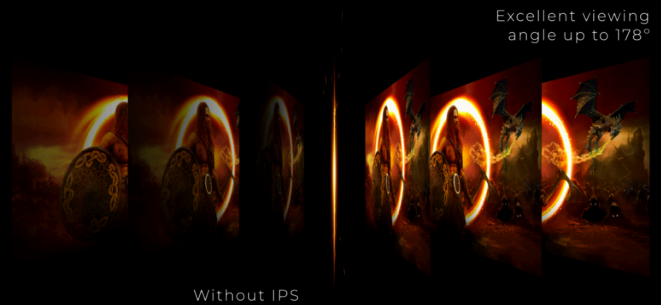

Without IPS