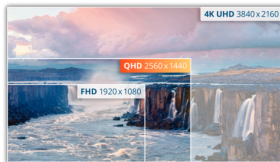

## Panel VA QHD de 27 pulgadas para lograr productividad, comodidad y una experiencia de visualización excepcional

El AOC Q27V5N es un monitor sin marco de tres lados equipado con un panel VA de 27 pulgadas con resolución QHD, para ofrecer una experiencia de visualización increíble. Este modelo está preparado para incrementar su productividad con su conectividad flexible (DP y HDMI), a la vez que garantiza una gran comodidad con su soporte ajustable que permite girar, inclinar y rotar con facilidad.

### Resolución QHD

Con una resolución de 2560 x 1440, la pantalla Quad HD (QHD) ofrece una calidad superior de imagen e imágenes más precisas que desvelan los detalles más sutiles. La relación de aspecto de gran pantalla de 16:9 proporciona mucho espacio para repartir y trabajar, y también te permite disfrutar de juegos o películas en su tamaño original.