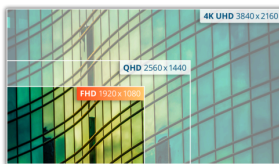

Resolución Full HD

¿Quieres ver una película en Blu-Ray a calidad total, disfrutar los juegos en alta resolución o leer texto nítido en aplicaciones de oficina? Gracias a su resolución Full HD de 1920 x 1080 píxeles, este monitor le permite hacer exactamente eso. No importa lo que esté viendo, con FULL HD se mostrará con mucho detalle sin necesidad de una tarjeta gráfica de alta gama o consumir muchos de los recursos de su sistema.