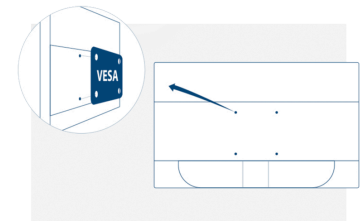

Vesa Mount

Los soportes con base ergonómica de AOC aportan versatilidad, robustez y facilidad de uso en una sola pieza. ¿Pero todavía quieres seguir utilizando tu montaje de pared o tu configuración de monitores múltiples con soportes de escritorio? Los soportes VESA te ofrecen la máxima flexibilidad. Boca abajo, en modo apaisado, uno encima de otro... fija tu monitor donde quieras con soportes y fijaciones de terceros gracias a la opción de montaje de VESA.