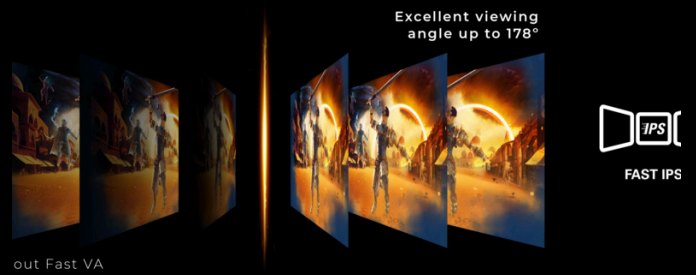

COMPATÍVEL COM G-SYNC

Disponha de uma qualidade de imagem sem falhas sincronizando as novas gerações de placas gráficas NVIDIA* com este monitor G-SYNC Compatible. * Consulte o site da NVIDIA para obter a lista completa de GPU que funcionam com os monitores G-SYNC Compatible