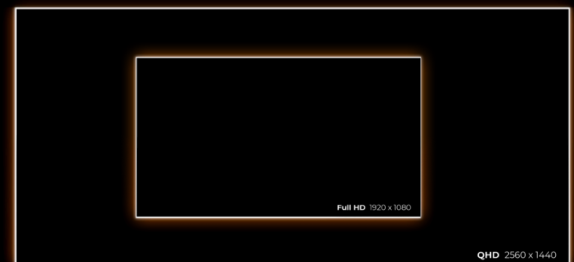

RESOLUÇÃO QHD

Com uma resolução de 2560 x 1440, o Quad HD (QHD) oferece uma qualidade de imagem superior e imagens nítidas que revelam os mais pequenos detalhes. A proporção de 16:9 do ecrã panorâmico oferece muito espaço para se espriar e trabalhar, permitindo-lhe ainda desfrutar de jogos ou filmes no seu formato original.