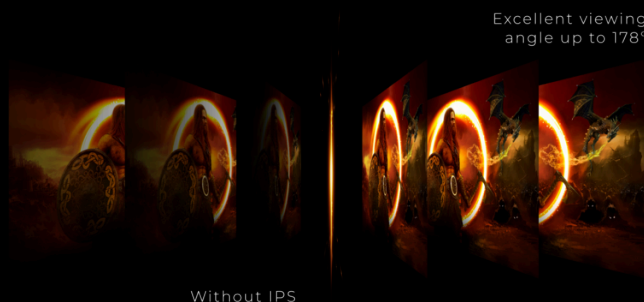

PAINEL IPS

O painel IPS assegura uma excelente experiência de visualização com cores realistas, mas brilhantes e precisas. As cores parecem consistentes, independentemente do ângulo a partir do qual olha para o ecrã

SUPOORTE DE ALTURA AJUSTÁVEL

Levante ou baixe o ecrã para se adequar à altura de cada pessoa e às suas preferências de assento. O suporte fácil de ajustar assegura horas de conforto.

Freesync

A tecnologia AMD FreeSync assegura que as taxas de atualização da GPU e do monitor estão sincronizadas, o que proporciona uma experiência de jogo fluida, sem cortes. Vai apreciar a baixa latência de entrada se estiver à procura da melhor qualidade visual em jogos de ritmo acelerado.