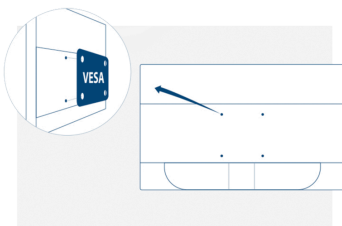

Suporte Vesa

Os suportes Ergo Base da AOC oferecem versatilidade, robustez e facilidade de utilização num só pacote. Continua a querer utilizar o suporte de parede ou a configuração de vários monitores com suportes de secretária? Os suportes VESA oferecem-lhe a máxima flexibilidade. Invertido, no modo articulado, um em cima do outro, fixe o seu monitor onde quiser utilizando suportes de terceiros graças à opção de montagem VESA.