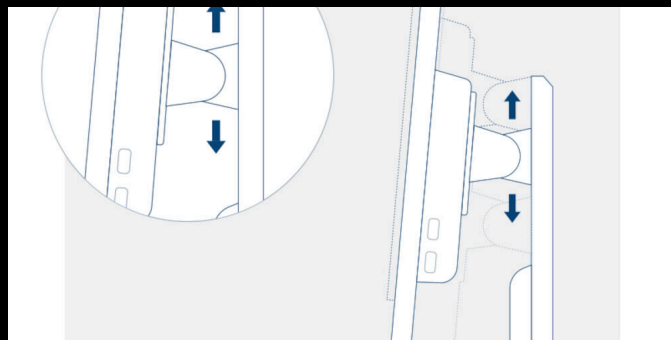

PODSTAWA Z REGULACJĄ WYSOKOŚCI

Dbamy o Twoje dobre samopoczucie. Dlatego ten monitor oferuje opcje pozwalające na regulację wysokości, które pozwolą uzyskać idealną postawę podczas pracy, grania lub oglądania filmów.

Dopasowanie monitora AOC do swoich potrzeb nie tylko pomaga ograniczyć zmęczenie i zachować zdrowie. W ostatecznym rozrachunku pozwala to również użytkownikowi wraz z zespołem osiągać lepsze wyniki, niezależnie od charakteru pracy.

144HZ CZĘSTOTLIWOŚĆ ODŚWIEŻANIA

Skorzystaj z dwukrotnie wyższej częstotliwości odświeżania w porównaniu do innych monitorów i pożegnaj zrywanie klatek i rozmycie ruchu. Dzięki częstotliwości odświeżania 144 Hz każda klatka jest wyświetlana ostro i płynnie, dzięki czemu możesz precyzyjnie wymierzyć serię w każdej strzelance i rozkoszować się płynnym ruchem podczas szybkich wyścigów.