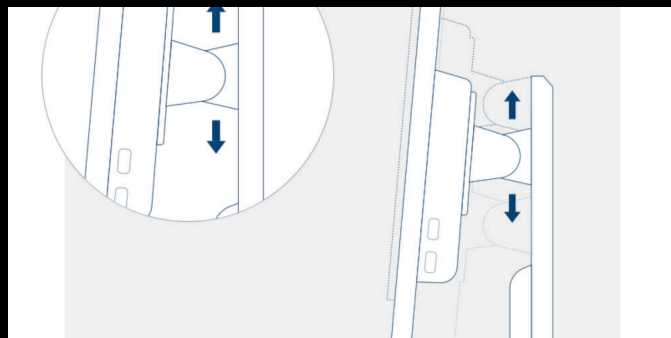

PODSTAWA Z REGULACJĄ WYSOKOŚCI

Dbamy o Twoje dobre samopoczucie. Dlatego ten monitor oferuje opcje pozwalające na regulację wysokości, które pozwolą uzyskać idealną postawę podczas pracy, grania lub oglądania filmów.

Dopasowanie monitora AOC do swoich potrzeb nie tylko pomaga ograniczyć zmęczenie i zachować zdrowie. W ostatecznym rozrachunku pozwala to również użytkownikowi wraz z zespołem osiągać lepsze wyniki, niezależnie od charakteru pracy.

144HZ CZĘSTOTLIWOŚĆ ODŚWIEŻANIA

Skorzystaj z dwukrotnie wyższej częstotliwości odświeżania w porównaniu do innych monitorów i pożegnaj zrywanie klatek i rozmycie ruchu. Dzięki częstotliwości odświeżania 144 Hz każda klatka jest wyświetlana ostro i płynnie, dzięki czemu możesz precyzyjnie wymierzyć serię w każdej strzelance i rozkoszować się płynnym ruchem podczas szybkich wyścigów.