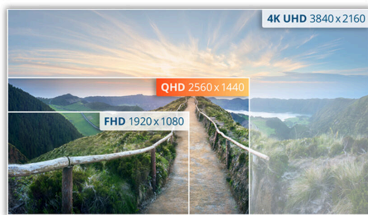

## 27" 100Hz QHD Monitor

Technology fun in one place! Q27B3M2 is a 27 inch monitor with 3 sided frameless, adaptive Sync, 100Hz, and 4ms response time. QHD (2560 x 1440) resolution allows you to view more an incredible amount of detail, resulting in visuals that are crisp and vivid. Whether editing photos, videos, or watching movies, Quad HD gives you clarity and quality.

### QHD oppløsning

Med 2560 x 1440 oppløsning, Quad HD (QHD) tilbyr overlegen bildekvalitet og bildeskarpheit som viser de fineste detaljene. Widescreen 16:9 bildeforhold gir masse plass til å spre seg utover og jobbe, pluss lar deg nyte spill eller filmer i original størrelse.