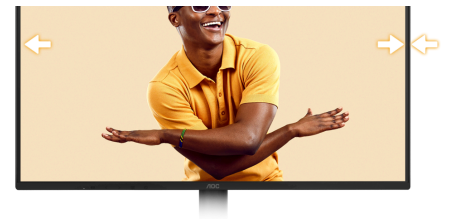

1ms MPRT Response Time

The AOC monitor with 1ms MPRT Response reduces significantly the motion blur, making fast-paced action look crisp and clear, providing an edge in reaction-sensitive games. More than speed, the AOC monitor with a 1ms MPRT is a seamless, fluid motion that immerses you in the virtual world. Whether navigating through a fast-paced racing game or engaged in a high-stakes battle, every millisecond counts.

Adaptive sync

Adaptive Sync tilpasser skjermens vertikale oppdateringshastighet til skjermkortets bildefrekvens, noe som gjør spillopplevelsen din enda jevnere ved å eliminere haking, tearing og andre forstyrrelser. Denne funksjonen er også nyttig hvis du vil nyte videoer og andre visuelle medier i jevn kvalitet.

Rammeløst design

I tillegg til å se moderne og attraktiv ut, gjør det rammeløse designet at du kan sette opp flere monitorer ved siden av hverandre, sømløst. Markøren/vinduene vil ikke gå tapt i noe mørkt område mellom rammene når skjermene står side ved side.