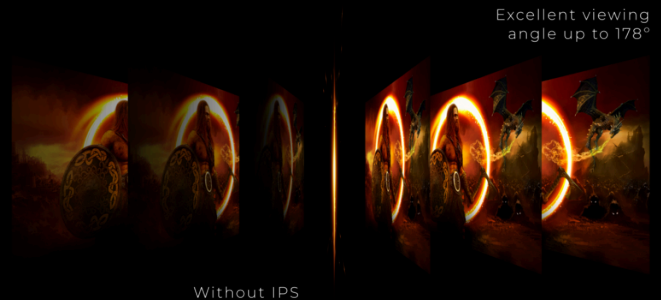

Utvid oversikten med flere skjermer i oppsettet. Den smale margen og det rammeløse designet gir minimal rammedistraksjon for den ultimate stridsstasjonen.

UHD (4K) OPPLØSNING

Med full 4K UHD-oppløsning med 3840 x 2160 piksler – fire ganger mer enn oppløsningen på en full HD skjerm – viser skjermen en pikseltetthet som gir utrolig skarpe bilder, i ypperste detalj.

IPS PANELET

IPS-panelet gir deg en perfekt seeropplevelse med livaktige, samt utrolige og nøyaktige farger. Fargene ser like ut uansett hvilken vinkel du ser på skjermen fra.

Freesync

AMD FreeSync-teknologi sørger for at GPU-ens og skjermens oppdateringsfrekvens er synkronisert, noe som gir en jevn spillopplevelse fri for screen tearing. Du vil sette pris på den lave responstiden, hvis du ser etter den beste bildekvaliteten i hektiske spill.