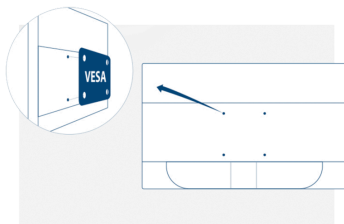

### Vesa Mount

AOCs Ergo Base stativ er allsidig, robust og enkel i bruk - alt i en pakke. Men vil du likevel bruke veggfestet eller multi-monitor oppsett på skrivebordet? VESA-montering gir deg maksimal fleksibilitet. Opp, ned, rotasjonsmodus, stablet opp - monter monitoren slik du vil ved hjelp av tredjeparts monteringer og stativer - takket være VESA-monteringsmulighet.