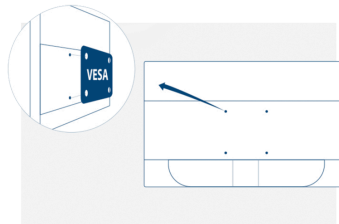

Vesa Mount

AOCs Ergo Base stativ er allsidig, robust og enkel i bruk - alt i en pakke. Men vil du likevel bruke veggfestet eller multi-monitor oppsett på skrivebordet? VESA-montering gir deg maksimal fleksibilitet. Opp, ned, rotasjonsmodus, stablet opp - monter monitoren slik du vil ved hjelp av tredjeparts monteringer og stativer - takket være VESA-monteringsmulighet.