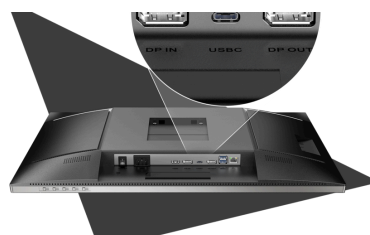

## Diseñado con precisión para la excelencia gráfica, con precisión calibrada por hardware (Delta E < 2), calibración lista para calman y un panel UHD Nano IPS

El AOC Graphic Pro U27U3CV proporciona una precisión de colores excepcional desde el primer momento, gracias a su calibración por hardware que alcanza Delta E < 2 (sRGB). Ajuste la configuración sin esfuerzo con la característica Calman Ready para obtener un rendimiento óptimo. Con el 98 % de cobertura del espacio de color DCI P3 y 100 % de los espacios de color sRGB y Rec. 709, es ideal para la edición de gráficos y fotografías y ofrece una calidad superior que la de los monitores estándar. Su Delta E < 2 garantiza una reproducción cromática precisa, superando la percepción del ojo humano. Mejorado con una pantalla sin marco de 4 lados, Vesa DisplayHDR 400, estación de acoplamiento USB-C y un diseño elegante, se erige como la mejor opción para los profesionales.

### Graphic Pro

Monitor más grande, más brillante y mejor para dar rienda suelta a la creatividad. Los monitores AOC U3 Graphic Pro transmiten colores impresionantes y precisos, detalles nítidos y movimientos suaves para satisfacer las necesidades de los profesionales creativos que trabajan con imágenes de alta calidad. Configurar, ajustar y conectar sus dispositivos también es fácil.

### USB-C

Con un solo cable las conexiones son más fáciles. El puerto USB-C cuenta con el modo alternativo DisplayPort que envía las señales de vídeo de alta resolución de un portátil al monitor a la vez que carga la batería del portátil del monitor con la corriente suministrada por el USB.