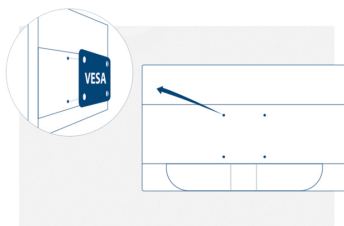

### Kensington Lock

El candado Kensington es un sistema antirrobo con un orificio con refuerzo de metal en la carcasa del dispositivo correspondiente, que se usa con un cable de metal asegurado con una llave o sistema de cierre. Los candados Kensington le permiten proteger su monitor AOC durante un evento LAN, un congreso o en cualquier lugar al que lo lleve.