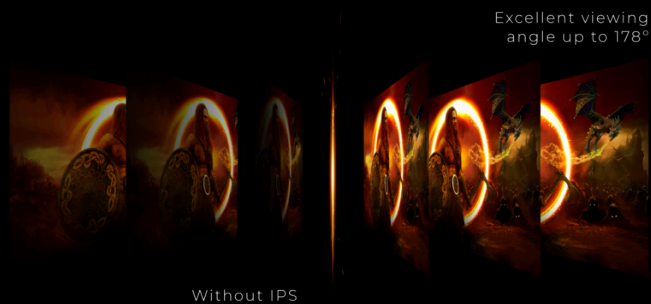

IPS PANNEAU

La dalle IPS assure un excellent confort visuel grâce à des couleurs à la fois fidèles et éclatantes et à des contours précis. Les couleurs sont identiques quel que soit l'angle de vision de l'écran.

75HZ FRÉQUENCE DE RAFFRAÎCHISSEMENT

Passez au niveau supérieur ! Avec une fréquence de rafraîchissement de 75 Hz, la dalle diffuse 75 images par seconde. La fréquence de rafraîchissement de 75 Hz est une fréquence 25% plus rapide que la fréquence de 60 Hz que propose la plupart des écrans d'entrée de gamme, tout en restant abordable et en permettant d'obtenir ces images supplémentaires dont ont besoin les joueurs pour battre leurs adversaires.