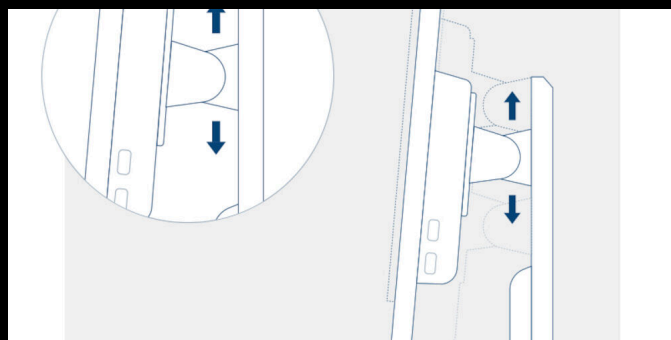

SOCLE RÉGLABLE EN HAUTEUR

Votre bien-être nous tient à cœur. C'est la raison pour laquelle cet écran intègre des options de réglage en hauteur qui vous aident à trouver la bonne posture pendant que vous travaillez, que vous jouez ou que vous regardez des vidéos. Le fait d'adapter l'écran AOC à vos besoins ne permet pas seulement de réduire votre fatigue mais également de vous garder en bonne santé. Et finalement, cela vous permet d'augmenter vos résultats et ceux de vos équipes, quelle que soit votre activité.

144HZ FRÉQUENCE DE RAFRAÎCHISSEMENT

Équipez-vous d'une fréquence de trame deux fois supérieure à celle des écrans ordinaires et dites adieu aux images saccadées et aux mouvements flous. Grâce à une fréquence de rafraîchissement de 144Hz, chaque image est reproduite de façon nette et en successions fluides, pour que vous puissiez aligner vos tirs avec précision et profiter de vos courses à haute vitesse et ainsi savourez la victoire.