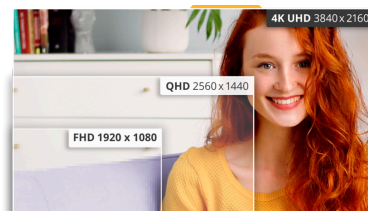

Разрешение UHD (4K)

Разрешение 4K Ultra High-Definition (3840 x 2160) обеспечивает сверхчеткое качество изображения и позволяет пользователям одновременно видеть на экране больше. Это обеспечивает больше пространства на экране и отображает больше деталей для более четкого и яркого изображения. Независимо от того, работаете ли вы над следующей красивой фотографией, проектируете или даже просто используете для повышения производительности, пользователи будут восхищаться настоящим, четким изображением, которое может обеспечить только дисплей UHD.