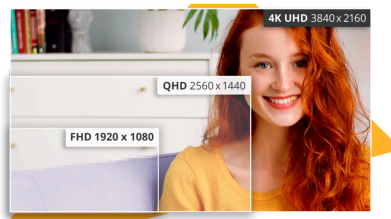

### Risoluzione UHD (4K)

La risoluzione 4K Ultra High-Definition (3840 x 2160) offre una qualità delle immagini estremamente nitida e consente agli utenti di vedere più cose sullo schermo contemporaneamente. Ciò fornisce più spazio sullo schermo e mostra più dettagli per immagini più nitide e brillanti. Che si tratti di lavorare su una bellissima foto, su un progetto o anche solo su un utilizzo produttivo, gli utenti rimarranno stupiti dall'immagine reale e nitida che solo un display UHD può fornire.