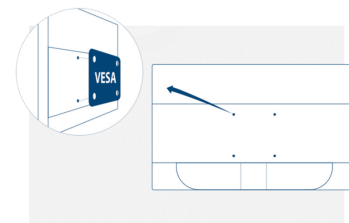

Vesa Mount

I piedistalli Ergo Base di AOC combinano versatilità, robustezza e semplicità d'uso in un unico prodotto. Ma volete continuare a utilizzare la vostra installazione a parete o multi-schermo mediante con supporti per scrivania? I sistemi di fissaggio VESA vi offrono la massima flessibilità. Fissate il vostro monitor in qualunque posizione (capovolto, ruotato, o sopra un altro display) e ovunque desideriate con supporti e piedistalli di terzi, grazie al sistema di fissaggio VESA opzionale.