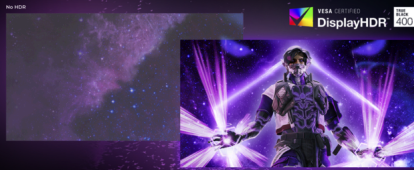

240HZ ЧАСТОТА ОБНОВЛЕНИЯ

240 Гц полностью раскрывает возможности новейших графических процессоров, гарантируя беспрецедентную плавность изображения на экране. Благодаря резкости каждой детали и кристальной четкости каждого движения, почувствуйте как ваши реакции преобразуются в непосредственные действия и улучшают игру.

РЕГУЛИРУЕМАЯ ПО ВЫСОТЕ ПОДСТАВКА

Мы заботимся о вашем благополучии. Именно поэтому данный монитор предлагает возможности настройки по высоте, которые помогают найти идеальное положение для работы, игры или просмотра видео. Адаптация монитора AOC в соответствии с вашими нуждами не только помогает снизить усталость, но и помогает сохранить здоровье. Наконец, он позволяет вам и вашей команде достичь лучших результатов в любом деле.

РАЗРЕШЕНИЕ QHD

Благодаря разрешению 2560 x 1440, Quad HD (QHD), достигаются великолепные качество и четкость изображения, позволяющие увидеть мельчайшие детали. Соотношение сторон 16:9 широкого экрана обеспечивает большое пространство для работы и расположения окон, а также позволяет наслаждаться играми и фильмами в их исходном разрешении.

ДИСПЛЕЙ С СЕРТИФИЦИЕЙ VESA HDR™ TRUE BLACK 400,

DisplayHDR™ True Black 400 обеспечивает более глубокие и точные уровни черного, делая просмотр более насыщенным и захватывающим. Больше никаких размытых темных сцен в фильмах и играх. С TrueBlack400 вас ждет более реалистичное визуальное путешествие.