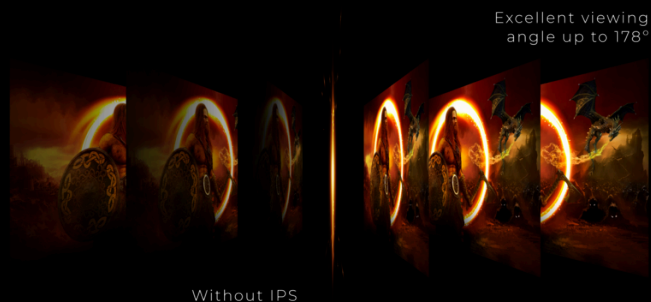

165HZ FRÉQUENCE DE RAFFRAÎCHISSEMENT

Une fréquence de rafraîchissement de 165Hz, bien plus supérieure à la fréquence de 60Hz standard, rend vos jeux aussi fluides que de la soie. Allez au bout du potentiel de votre carte graphique. Oubliez les distorsions à l'écran et les flous dans les mouvements. Ressentez la précision de vos réflexes par rapport à l'action. Ne vous retournez plus jamais.

IPS PANNEAU

La dalle IPS assure un excellent confort visuel grâce à des couleurs à la fois fidèles et éclatantes et à des contours précis. Les couleurs sont identiques quel que soit l'angle de vision de l'écran.