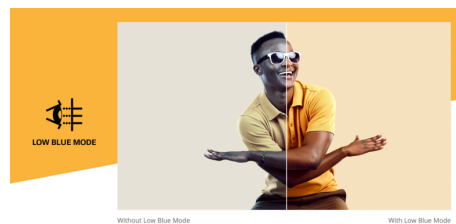

27 tuuman Full HD -näyttö 120 Hz:n virkistystaajuudella ja Adaptive Sync -teknologialla

AOC 27B31H on 27 tuuman Full HD -näyttö, jonka ominaisuuksiin kuuluvat 120 Hz:n virkistystaajuus, 1 ms:n MPRT ja Adaptive Sync -teknologia, joka takaa tasaisen ja responsiivisen visuaalisen elämyksen. Vähäinen sininen valo, välkkymätön tekniikka ja 3-sivuinen kehyksetön muotoilu takaavat sekä silmien mukavuuden että mukaansatempaavan katselukokemuksen.

Ominaisuudet

120 Hz virkistystaajuus

Hyödynnä tietokoneesi graafinen lähtö parhaiten korkealuokkaisella monitorilla: 120Hz muuttaa suuret GPU-kuvataajuudet tasaiseksi ja helposti reagoivaksi pelikokemukseksi. Reagoi nopeasti ja pysy mukana kilpailussa hyödyntämällä vakiona kaksinkertaista virkistystaajuutta alan standardiin verrattuna.

1 ms MPRT vasteaika

AOC -näyttö 1 ms:n MPRT-vasteella vähentää merkittävästi liikkeen epäterävyyttä, mikä tekee nopeatempoisesta toiminnasta terävän ja selkeän, mikä tarjoaa etua reaktioherkissä peleissä. Enemmän kuin nopeutta, AOC -näyttö 1 ms:n MPRT:llä on saumaton, sujuva liike, joka upottaa sinut virtuaalimaailmaan. Navigoi sitten nopeatempoisessa ajopelissä tai korkean panoksen taistelussa, jokainen millisekunti on tärkeä.

Adaptive sync

Adaptive Sync sovittaa monitorin pystysuoran virkistystaajuuden grafiikkasuorittimen kuvataajuuteen, mikä parantaa pelikokemusta entisestään estämällä pätkimisen, kuvan repeytymisen ja värinän. Tämä toiminto on hyödyllinen myös videoita ja muita visuaalisia sisältöjä katsellessa, sillä se parantaa kuvan tasaisuutta.