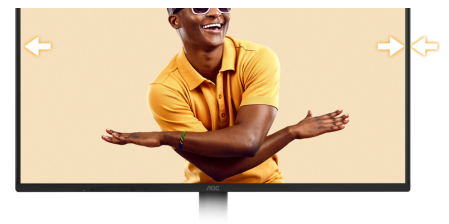

Kehyksetön muotoilu

Kehyksetön muotoilu on tyylikäs ja puoleensavetävä, se mahdollistaa lisäksi useiden monitorien saumattoman asetuksen. Ei enää kursorin/ikkunoiden häviämistä tummiin kehyksiin käyttäessä useita eri näyttöjä vierekkäin.