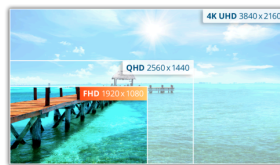

Ohut ja tyylikäs 23,8 tuuman VA-monitori kirkkailla väreillä, laajakulmaisella näytöllä sekä silmäystävällisellä teknologialla

B2-sarjan 24B2XDM sisältää 23,8 tuuman Full HD VA -paneelin, joka tarjoaa laajakulmaisen näkyvyyden, tarkat ja kirkkaat värit sekä joustavia liitäntöjä. Se sisältää kapean profiilin sekä kolmelta puolelta kehyksettömän paneelin saumattomia moninäyttöjärjestelmiä varten. Ei enää silmien rasitusta AOC:n LowBlue ja FlickerFree -teknologian ansiosta.

FHD Resoluutio

Haluatko katsella ensiluokkaista Blu-ray-elokuvaa tai pelata pelejä korkealla resoluutiolla tai lukea toimistosovelluksilla tarkkaa tekstiä? Tämä monitori on suunniteltu sitä varten, sillä se tarjoaa 1920 x 1080 pikselin Full HD -resoluution. Katselipa sitten mitä tahansa, Full HD mahdollistaa sen tarkan näytön ilman korkealuokkaista grafiikkakorttia tai käyttämättä huomattavaa määrää järjestelmäresursseja.

ERGONOMIA	
Vesa-seinäkiinnike	100x100
Kallistuva	-5/20
Säädettävä	No

OMINAISUUDET	
Sinivalotekniikka	Matala sinivalo
Välkkymätön	Flicker Free
Kensington-lukitus	Kyllä

NÄYTTÖ	
Näytön koko (tuumaa)	23,8
Näytön koko (cm)	60,452
Suora/kaareva	Ohut
Näytön kovuus	3H
Paneelin käsittely	Häikäisysoja (AG)
Paneelin resoluutio	1920x1080
Resoluution nimi	FHD
Kuvasuhde	16:9
Paneelin tyyppi	VA
Taustavalon tyyppi	WLED
Max Virkistystaajuus	75 Hz
Vasteaika GtG	4 ms
Staattinen kontrastisuhde	3000:1
Dynaaminen kontrastisuhde	20M:1
Katselukulma (CR10)	178/178
Näytön värit	16,7 miljoonaa
Brightness in nits	250 cd/m2
Pikseliväli (mm)	0,275
Pikseliä tuumaa kohden	93,0