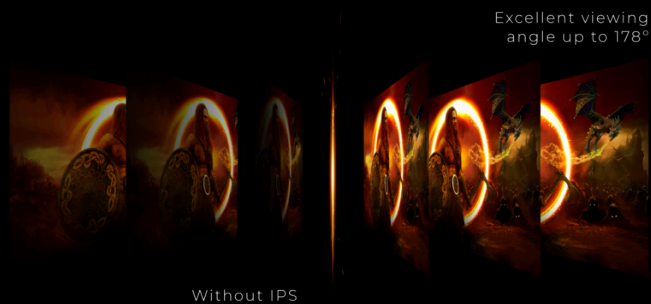

AGON
BY AOC

DESATA TU
POTENCIAL

POWERED BY
27G2U5/BK

El compañero perfecto de los jugadores ocasionales gracias a su pantalla de 27", una tasa de refresco de 75 Hz, tiempo de respuesta MPRT de 1 ms y FreeSync. Disfruta de colores ricos, vivos y precisos en el panel IPS del monitor.

Amplía tu visión con la configuración de múltiples monitores. El borde estrecho y el diseño sin marco minimizan al máximo la interrupción del bisel y logran un puesto de combate inmejorable.

PANEL IPS

El panel IPS garantiza una excelente experiencia de visión con colores realistas, fieles y brillantes. Los colores muestran un aspecto coherente desde cualquier ángulo que se mire a la pantalla.

GENERAL		INFORMACIÓN MONITOR		FUNCIONES DE VÍDEO	
Nombre del modelo	27G2U5/BK	Tamaño de la pantalla (pulgadas)	27,0	Tecnología de sincronización (VRR)	Freelysync
Canal	Gaming	Tamaño pantalla (cm)	68,58	Tecnología Blue Light	Luz azul baja
Línea de productos	AOC Gaming	Plano / Curvo	Plano	Flicker-Free (sin parpadeo)	Flicker Free
Familia de diseño	G2	Dureza de la pantalla	3H		
Fecha de lanzamiento (ETA)	31/10/2019	Separación de los píxeles (mm)	0,2745		
EAN	4038986187091	Resolución del panel	1920x1080		
		Relación de aspecto	16:9		
		Tipo de panel	IPS		
		Tipo de retroiluminación	WLED		
		Max Tasa de refresco	75 Hz		
		Tiempo de respuesta GtG	4 ms		
		Tiempo de respuesta MPRT	1 ms		
		Relación de contraste estático	1000:1		
		Relación de contraste dinámico	20M:1		
		Ángulo de visión (CR10)	178/178		
		Colores de la pantalla	16,7 millones		
		Brightness in nits	250 cd/m ²		
		INFORMACIÓN ARMARIO			
		Color del bisel (frontal)	Negro, Rojo		
		Color del armario (parte trasera)	Negro, Rojo		
		Acabado del armario (parte trasera)	Textura		
		Pie extraíble	Sí		
		Potencia del altavoz	2 W x 2		
		Bloqueo Kensington	Sí		
		Soporte de pared Vesa	100x100		
		ERGONOMÍA			
		Inclinación	3,5/21,5		
		Ajuste de altura (mm)	130mm		
		Rotación	-30/30		
		Pivotación	Yes		