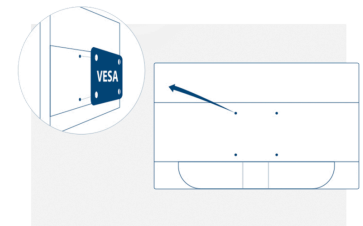

Kensington Lock

El candado Kensington es un sistema antirrobo con un orificio con refuerzo de metal en la carcasa del dispositivo correspondiente, que se usa con un cable de metal asegurado con una llave o sistema de cierre. Los candados Kensington le permiten proteger su monitor AOC durante un evento LAN, un congreso o en cualquier lugar al que lo lleve.