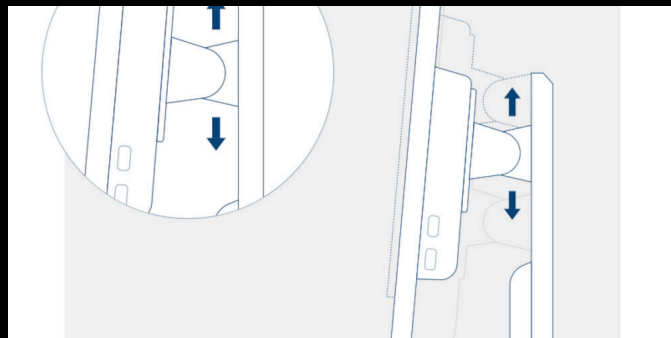

PIE CON ALTURA AJUSTABLE

Nos importa su bienestar. Por eso, este monitor ofrece opciones de ajuste de altura, que le ayudará a encontrar la postura perfecta mientras trabaja, juega o ve vídeos. Adaptar su monitor AOC a sus necesidades no sólo le ayuda a reducir la fatiga y a mantenerse sano. Al final, le permite a usted y a su equipo conseguir mejores resultados en lo que sea que esté haciendo.

144HZ TASA DE REFRESCO

Equípate con una frecuencia de fotogramas dos veces superior a la de otros monitores y despídete de los seccionamientos de imagen y los movimientos borrosos. Con una frecuencia de actualización de 144 Hz cada fotograma se procesa con gran precisión y en suave sucesión, por lo que puedes alinear tus disparos con precisión y apreciar las carreras de alta velocidad en todo su esplendor.