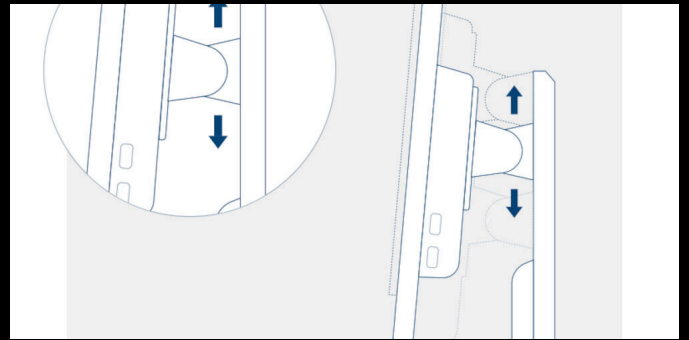

PIE CON ALTURA AJUSTABLE

Nos importa su bienestar. Por eso, este monitor ofrece opciones de ajuste de altura, que le ayudará a encontrar la postura perfecta mientras trabaja, juega o ve vídeos. Adaptar su monitor AOC a sus necesidades no sólo le ayuda a reducir la fatiga y a mantenerse sano. Al final, le permite a usted y a su equipo conseguir mejores resultados en lo que sea que esté haciendo.