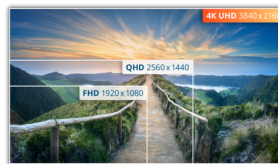

Monitor IPS de 27", minimalista y limpio, con una magnífica calidad de imagen

El U27V4EA cuenta con una pantalla plana IPS de 27" sin marco en 3 lados y resolución UHD, en un diseño limpio y minimalista. Tecnologías que protegen la vista como Flicker-Free (sin parpadeos) y Low Blue Light (luz azul baja).

Resolución UHD (4K)

La resolución 4K de ultra alta definición (3840 x 2160) ofrece una calidad de imagen ultranítida y permite a los usuarios ver más en la pantalla al mismo tiempo. Esto proporciona más espacio en la pantalla y muestra más detalles para obtener imágenes más nítidas y brillantes. Ya sea que estén trabajando en la próxima hermosa fotografía, diseño o incluso simplemente usándolos para productividad, los usuarios se maravillarán con la imagen verdadera y nítida que solo una pantalla UHD puede proporcionar.