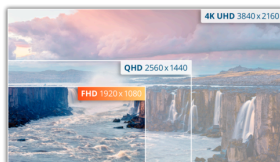

Panel IPS FHD de 24" para aumentar la productividad con comodidad, USB-C y PD65W

AOC 24V5C es un chasis sin marco de tres lados que oculta un panel IPS de 24" con resolución FHD para una visualización cómoda y excepcional. Obtenga opciones de conectividad completas con USB-C con suministro de energía de hasta 65 W, 4 puertos USB, compatibilidad con HDMI y DisplayPort. Iniciar sesión es fácil y seguro gracias a Windows Hello.

Características

Resolución Full HD

¿Quieres ver una película en Blu-Ray a calidad total, disfrutar los juegos en alta resolución o leer texto nítido en aplicaciones de oficina? Gracias a su resolución Full HD de 1920 x 1080 píxeles, este monitor le permite hacer exactamente eso. No importa lo que esté viendo, con FULL HD se mostrará con mucho detalle sin necesidad de una tarjeta gráfica de alta gama o consumir muchos de los recursos de su sistema.