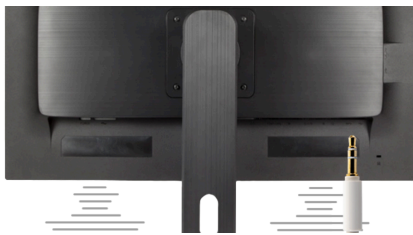

Pantalla de 21,5 pulgadas con pie ergonómico e i-Care para un brillo optimizado

Esta pantalla con retroiluminación LED y 21.5 pulgadas ofrece un rendimiento excelente para cualquier tarea. Resolución Full HD, relaciones de contraste elevadas y niveles optimizados de brillo que producen imágenes nítidas e intensas. Su gama de conectores multimedia, incluidos VGA, DVI, HDMI y USB (2.0 y 3.0) facilitan la conexión del ordenador y otros dispositivos.

Características

Altavoces integrados

Los altavoces integrados facilitan el disfrute con la familia, amigos y colegas. Para películas, música, juegos y mucho más, disfrutarás de audio de calidad sin el problema de conectar altavoces externos.

Display Port

DisplayPort ofrece una transmisión digital ultrarrápida de audio y vídeo sin pérdida de calidad o retardos de entrada. Conecta con rapidez y facilidad una gama de dispositivos a tu pantalla, incluido tu ordenador, portátil, reproductor de medios, videoconsola y mucho más. Es perfecto para profesionales y particulares muy exigentes.

Puertos USB

Los puertos USB integrados en los monitores de AOC dotan a tu escritorio de un funcionamiento práctico y sencillo. Los puertos montados en los laterales se alcanzan con facilidad sin necesidad de mirarlos. ¡Olvídate de volver a perder el tiempo buscando un puerto libre en la parte de atrás del ordenador.