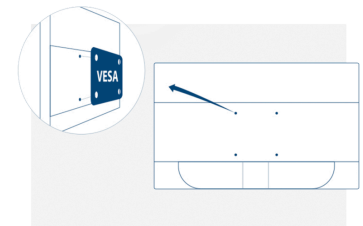

Kensington Lock

Das Kensington-Schloss ist ein Diebstahlschutz, der eine metallverstärkte Öffnung im Gehäuse des jeweiligen Geräts beinhaltet, um dieses durch ein Metallkabel per Schlüssel-/Schloss-System zu sichern. Kensington-Schlösser gewährleisten, dass Sie Ihren AOC-Monitor bei einer LAN-Party, in einer Organisation oder wohin auch immer Sie diesen mitnehmen sichern können.

Vesa Mount

AOCs Ergo Base-Ständer bieten Vielseitigkeit, Robustheit und Benutzerfreundlichkeit in einem Paket. Aber möchten Sie weiterhin Ihre Wandhalterung oder Mehrfachmonitor-Konfiguration mit Tischhalterungen einsetzen? VESA-Halterungen sorgen für maximale Flexibilität. Auf dem Kopf stehend, im Schwenkmodus, übereinander: befestigen Sie Ihren Monitor dank VESA-Halterung wo auch immer Sie es wünschen an Halterungen und Ständern von Drittanbietern.