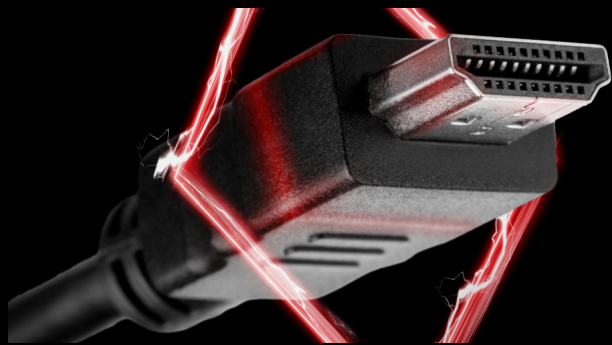

LOW INPUT LAG

AOC AG275QX dokáže držet krok s vaším hraním a podpoří vás v každém dobrodružství. Vychutnejte si jeho rychlý panel IPS s rozlišením QHD a vychutnejte si bohatost 1,07 mld. barev, aby vám neunikl žádný detail. Nabízí svižnou obnovovací frekvenci 170 Hz, 1 ms GtG.

- **Display Port**
- **HDMI**
- **Minimální rušení rámečkem pro maximální herní stanici**
- **Výškově nastavitelný stojan**
- **Ergonomie**
- **Možnost otáčení**

## DISPLAY PORT

DisplayPort zajišťuje extrémně rychlý přenos digitálního zvuku a obrazu bez ztráty kvality nebo vstupního zpoždění. Připojte k vašemu monitoru snadno a rychle řadu zařízení včetně počítače, notebooku, přehrávače médií, herní konzoly apod. To je perfektní pro profesionály, stejně jako většinu náročných domácích uživatelů.

## MINIMÁLNÍ RUŠENÍ RÁMEČKEM PRO MAXIMÁLNÍ HERNÍ STANICI

Rozšířte svůj pohled postavením více monitorů vedle sebe. Úzký okraj a bezrámečkový design znamenají minimální obtěžování rámečkem a dokonalou herní stanici.