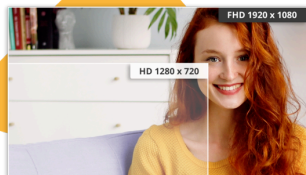

Výkonná čistota s 23,8" FHD monitorem s obnovovací frekvencí 120 Hz a rozhraním HDMI.

Ponořte se do mimořádného světa křišťálově čistého obrazu a zářivých barev s naším pevným 24palcovým FHD IPS monitorem. Pozvedněte svůj zážitek ze sledování do nových výšin, protože každý detail na kompaktní obrazovce ožije, takže váš obsah bude skutečně pohlcující. Zajiďte plynulou obnovovací frekvenci 120 Hz, která zajistí, že každý snímek bude vizuální požitek. Už žádné zpoždění nebo rozmazání pohybu – jen čisté a čisté pro potěšení očí. 1ms MPRT posouvá váš pracovní zážitek na další úroveň, díky čemuž jsou rychlé scény ostřejší a vzrušující. 24B3HA2 není jen o vizuálech; je to pastva i pro vaše uši. Vychutnejte si bohatý zvuk s vestavěnými 2W reproduktory, které promění každý filmový večer nebo sledování multimediální relace v akci, která může splnit základní zvukové potřeby bez potřeby dalšího zvukového zařízení. Eleganční a stylové úzké okraje vám poskytnou větší plochu obrazovky s 9,5 mm ultra úzkou bradou, která je téměř o polovinu tenčí než standardní monitory. A konečně, funkce slabého modrého světla zajišťuje, že vaše oči zůstanou svěží i při dlouhodobém používání. Toto je prohlášení pro vaše nastavení.

3 SIDED
FRAMELESS

Bezrámečkový design

Kromě moderního a atraktivního vzhledu umožňuje bezrámečkový design bezproblémové využití konfigurace tvořené několika monitory. Váš ukazatel/okna se při umístění mnoha monitorů vedle sebe již v nepřehledném okolí rámečků zaručeně neztratí.

Panel IPS

Panel IPS zajišťuje vynikající podání obrazu s naprosto přirozenými, přesto však brilantními a přesnými barvami. Odstíny barev zůstávají stále stejné bez ohledu na to, pod jakým úhlem obraz na displeji sledujete.