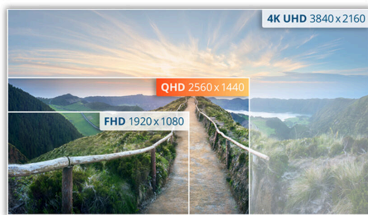

27" 100Hz QHD Monitor

Technology fun in one place! Q27B3M2 is a 27 inch monitor with 3 sided frameless, adaptive Sync, 100Hz, and 4ms response time. QHD (2560 x 1440) resolution allows you to view more an incredible amount of detail, resulting in visuals that are crisp and vivid. Whether editing photos, videos, or watching movies, Quad HD gives you clarity and quality.

Características

Resolución QHD

Con una resolución de 2560 x 1440, la pantalla Quad HD (QHD) ofrece una calidad superior de imagen e imágenes más precisas que desvelan los detalles más sutiles. La relación de aspecto de gran pantalla de 16:9 proporciona mucho espacio para repartir y trabajar, y también te permite disfrutar de juegos o películas en su tamaño original.