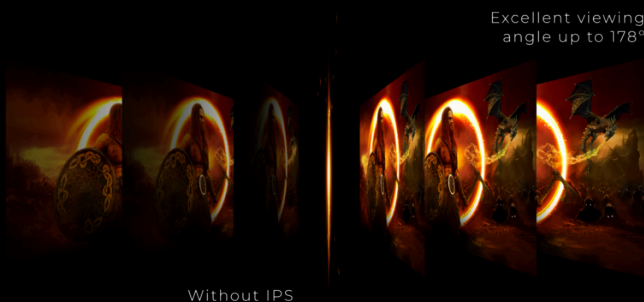

Panel IPS

El panel IPS garantiza una excelente experiencia de visión con colores realistas, fieles y brillantes. Los colores muestran un aspecto coherente desde cualquier ángulo que se mire a la pantalla.