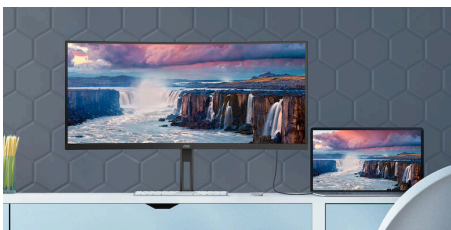

Panel VA WQHD de 34 pulgadas para una máxima productividad, con MultiView, USB-C y PD65W

El AOC CU34V5C está equipado con un panel curvo VA de 34 pulgadas con Ultrawide QHD 21:9 para una experiencia de visualización inmersiva en un armazón sin marco de tres lados cuya inclinación y altura puede ajustarse según sea necesario. Preparado para incrementar su productividad con USB-C con Power Delivery de hasta 65 W, cuatro puertos USB y HDMI, también ofrece Picture by Picture MultiView para las tareas simultáneas más complejas.

Panel VA

El panel VA (alineación vertical) crea negros más profundos y un alto contraste para lograr imágenes más vivas y brillantes.

65 W de potencia

USB-C es una tecnología en auge que permite transferir rápidamente los datos, la señal de pantalla y la corriente para que recargues tus dispositivos mientras trabajas. A través de un único y fino cable, la tecnología USB-C de AOC suministra hasta 65 W, para que cargues los periféricos habituales de baja o alta potencia (como el ratón o el teclado), smartphones y portátiles.

Display Port

DisplayPort ofrece una transmisión digital ultrarrápida de audio y vídeo sin pérdida de calidad o retardos de entrada. Conecta con rapidez y facilidad una gama de dispositivos a tu pantalla, incluido tu ordenador, portátil, reproductor de medios, videoconsola y mucho más. Es perfecto para profesionales y particulares muy exigentes.