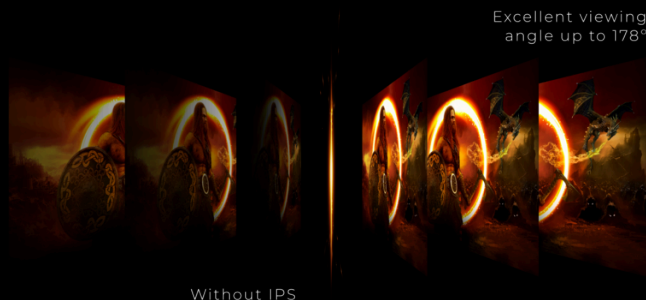

Without IPS

75HZ TASA DE REFRESCO

¡Consigue ventaja extra! Con una frecuencia de actualización de 75 Hz, el panel de visualización traza 75 fotogramas por segundo. La frecuencia de actualización de 75 Hz es un 25 % más rápida que la ofrecida en la mayoría de las pantallas de iniciación de 60 Hz, pero sigue siendo asequible y aporta esos fotogramas extra que los jugadores necesitan para batir a sus oponentes.