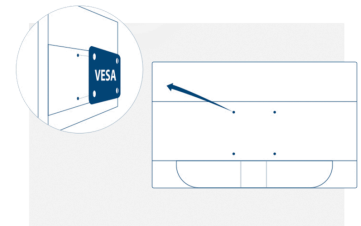

Kensington Lock

El candado Kensington es un sistema antirrobo con un orificio con refuerzo de metal en la carcasa del dispositivo correspondiente, que se usa con un cable de metal asegurado con una llave o sistema de cierre. Los candados Kensington le permiten proteger su monitor AOC durante un evento LAN, un congreso o en cualquier lugar al que lo lleve.